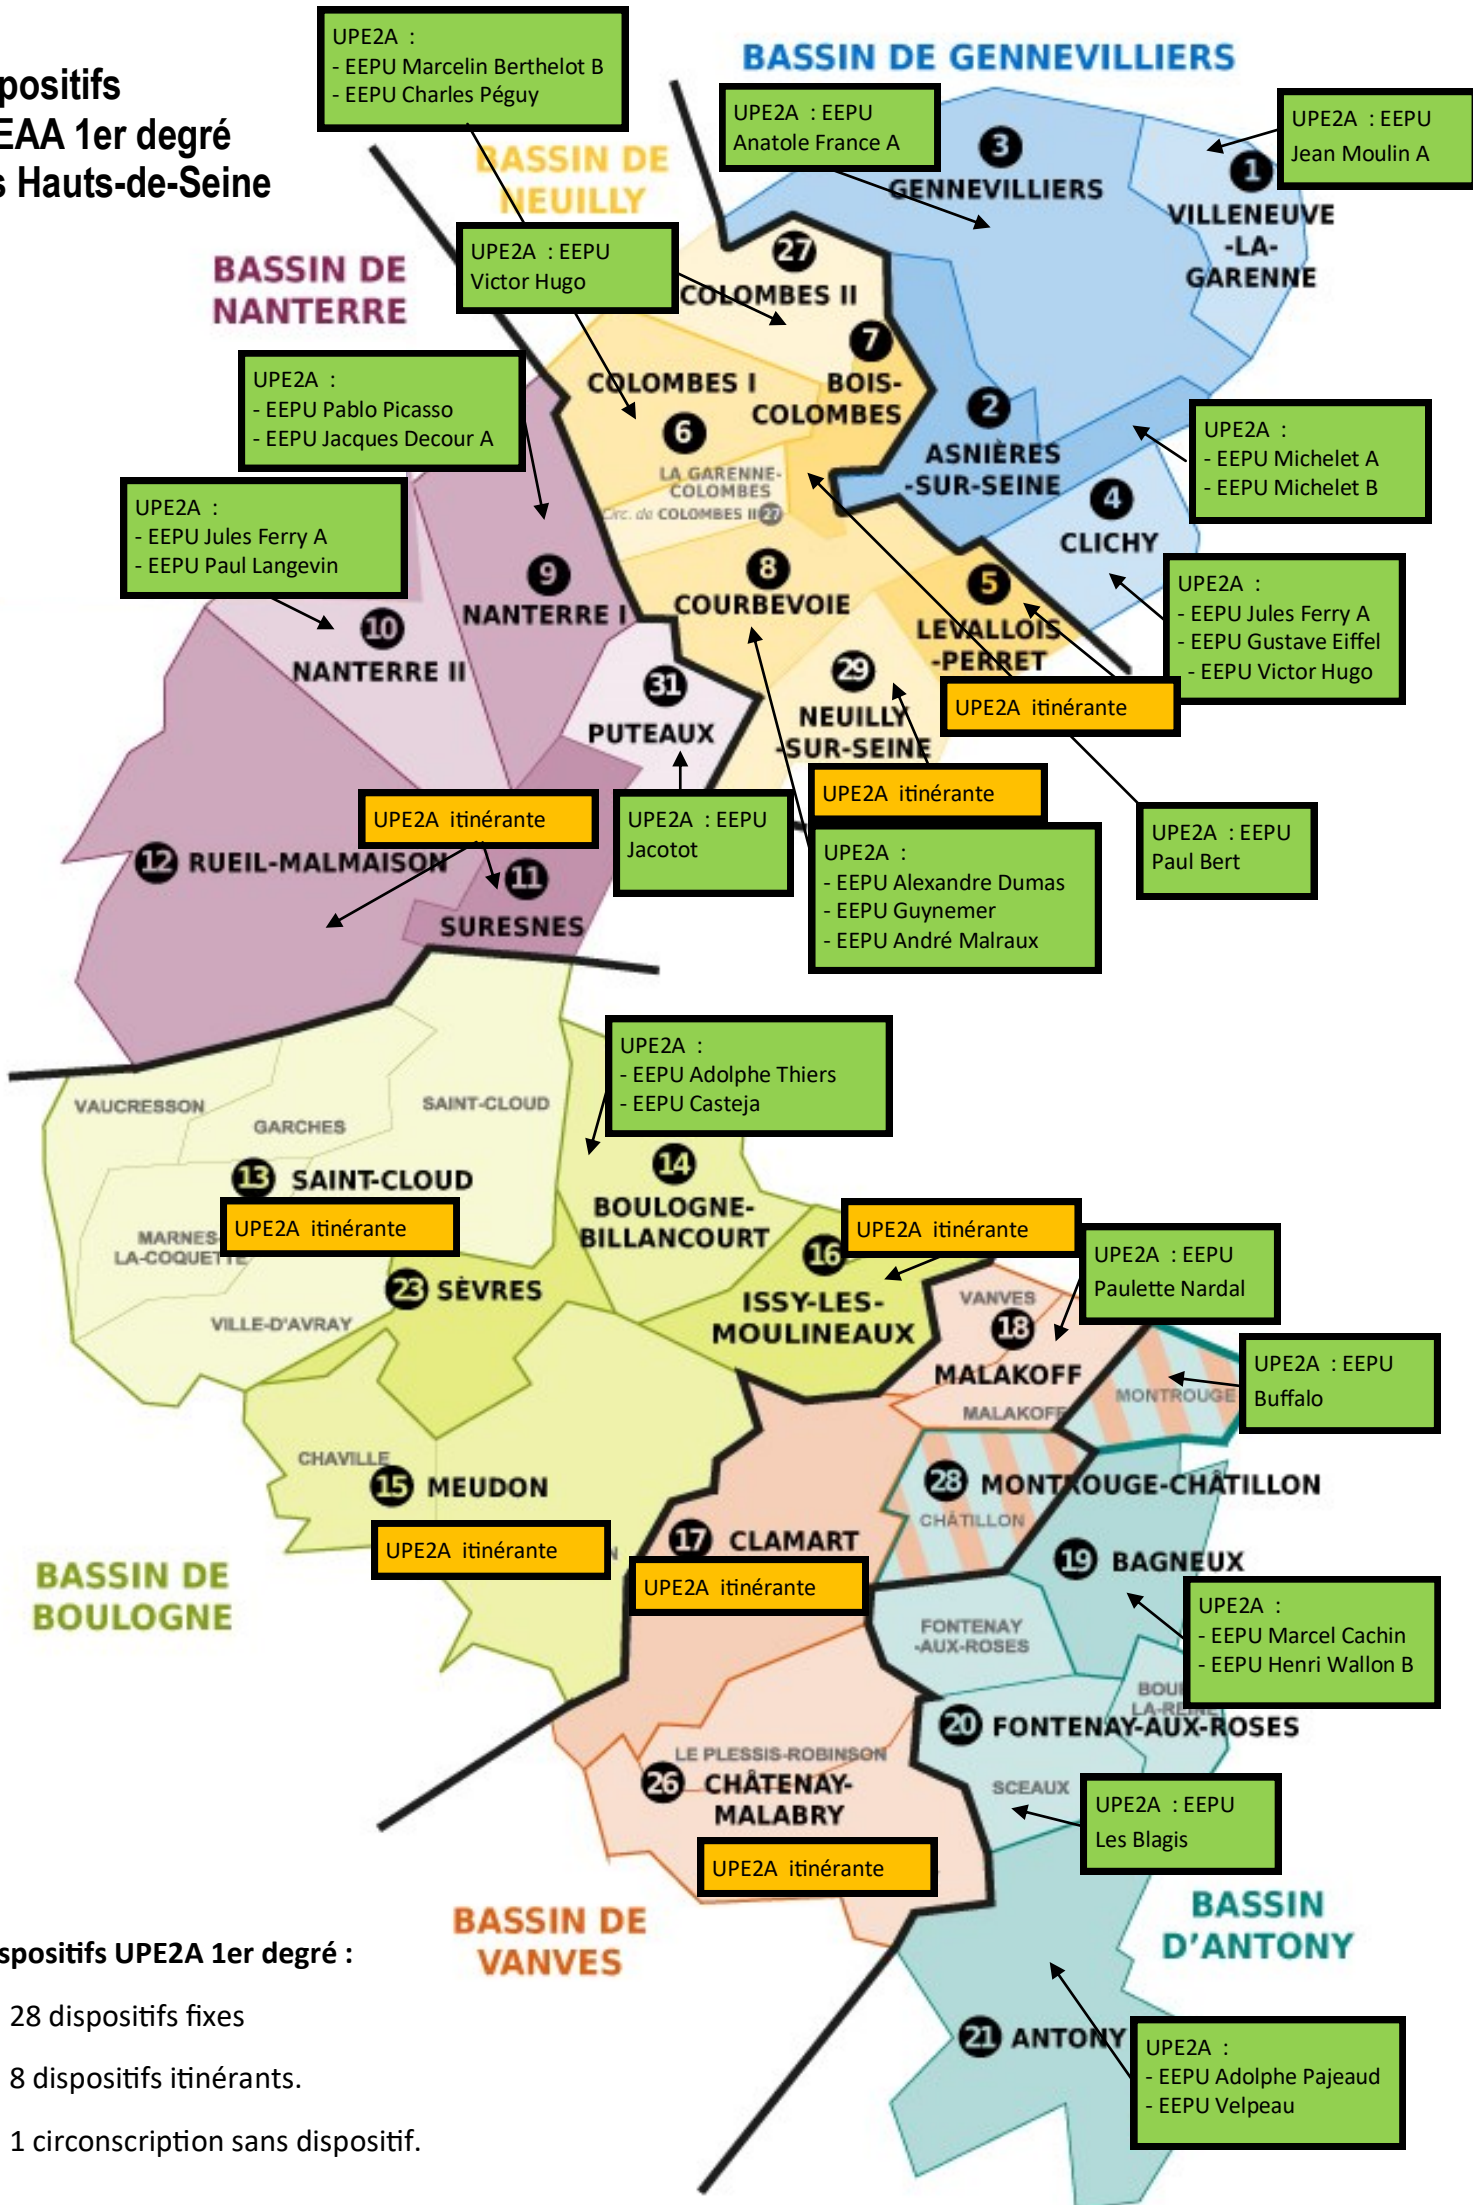

Dispositifs UPEAA 1er degré Des Hauts-de-Seine

36 dispositifs UPEAA 1er degré :

- 28 dispositifs fixes
- 8 dispositifs itinérants.
- 1 circonscription sans dispositif.